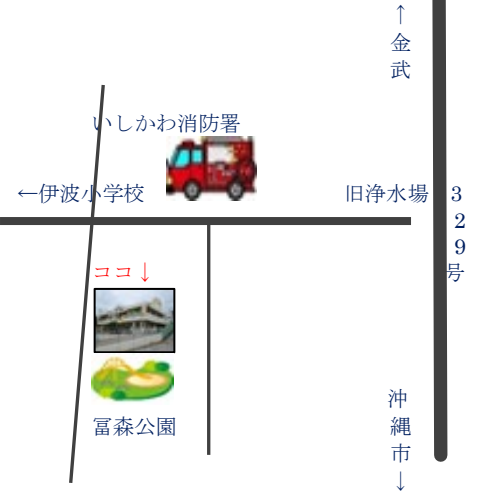

16:00 「むぎわら帽子」閉園

※内容、時間に変動有り

※クッキングや野外活動等の際は要予約制

(その都度お知らせします。)

◇おしらせ◇

先月に引き続き、「新型コロナウイルス」終息の兆候が不確実な為、今月も「親子クッキング」や「パン作り」「お弁当の日」を…

中止します。

地図

支援センターは利用無料です。

支援センターとは・・・

就学前のお子さんとその保護者、これから子育てが始まる方やおじいちゃん、おばあちゃんがお孫さんと一緒に利用できる施設です。
対象年齢は 0 歳～就学前のお子様。主に 0.1.2.3.歳のお子様が多くご利用されています。

気軽に遊びに来てくださいね。

子育ての悩み、相談、初めての出産で分からないことを色々聞きたい！

などなど・・・経験された方や保育士とお話してみませんか。(^^)