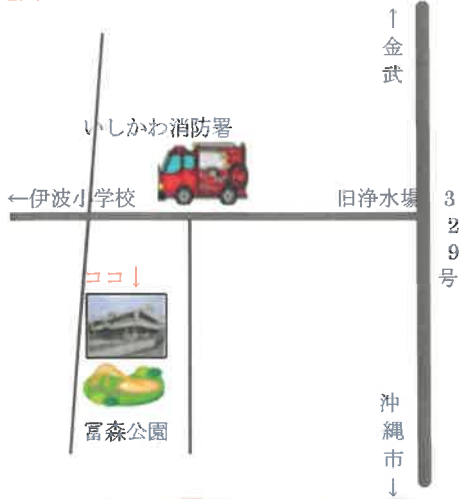

♡ あげます会 ♡ 12月19日(木)  
 ・サイズオフになった洋服など、不要になった洋服をリサイクルしたいと思います。持ってきてください。  
 ☆ 残った洋服は、保管場所がないため、各自でお持ち帰り  
 お願いします。

## <<今月の予定>>

各行事は定員になり次第×切とさせていただきます

☆親子クッキング  
 今月は…ローストビーフ  
 ・12月6日(金)10:00~  
 持ち物:エフロン・三角巾等  
 ※材料費がかかります。  
 ※材料準備がある為、2日前までに申し込み  
 みてね♪定員になると締切っちゃうよ。

☆お誕生日会(10・11・12月生まれ)  
 一品持ち寄り  
 ・12月13日(金)10:00~  
 持ち物:料理一品  
 ※紙皿・コップ・おはし・スプーン  
 ※2日前までに申し込みしてね♪定員になると  
 締切っちゃうよ。

地図