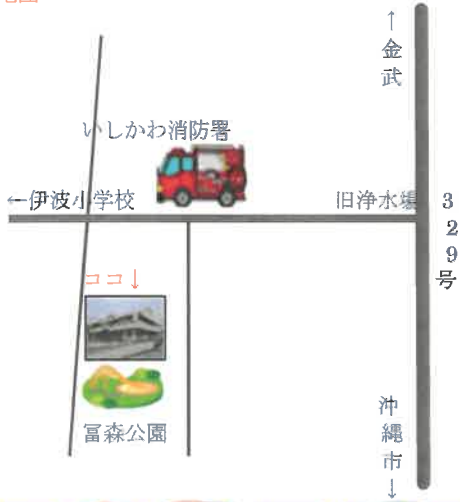

## 《いよいよ!》

☆沖縄ヤクルト(株)出前授業!  
 ・11月28日(木) 10:00～  
 テーマ「鳩の働き」(20分くらい)  
 ヤクルトに関する不思議を分かりやすく、楽しく説明してくれるよ。  
 ・参加費は無料です。  
 みんな来てね。

## 《今月の予定》

各行事は定員になり次第〆切とさせていただきます

☆親子クッキング  
 今月は…ローストチキン  
 ・11月8日(金)10:00～  
 持ち物:エフロン・三角巾等  
 ※材料費がかかります。  
 ※材料準備がある為、2日前までに申し込みしてね♪定員になると締切っちゃうよ。

☆パン作り(\*\_\*)  
 今月は…シュトーレン風フルーツパン  
 ・11月29日(金)10:00～  
 持ち物:エフロン・三角巾等  
 ※材料費¥150がかかります。  
 ※材料準備がある為、2日前までに申し込みしてね♪定員になると締切っちゃうよ。

地図