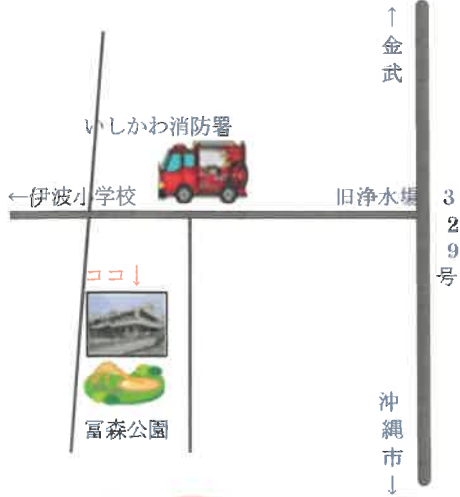

♪♪「むぎわら帽子」の一日の流れ♪♪

- 8:30 「むぎわら帽子」開園
 - 9:30 朝の歌
 - 10:00 日替わり活動♪
 ※上表月間カレンダーをみてね。
 - 11:45 手遊び・絵本の読み聞かせ午前お帰りの歌
 - 12:00 午前の部 終了
 - 13:00 午後の部 開園
 - 15:00 「むぎわら帽子」閉園
- ※内容、時間に変動有り
 ※クッキングや野外活動等の際は要予約制
 (その都度お知らせします。)

◇記念撮影◇

- ・1月24日(金)9:30 集合
- ・おしゃれ着で来てね♪
- ・参加予定の方は、申し込み表に記入してね♪
- ※写真代がかかります(¥600前後)

＜今月の予定＞

各行事は定員になり次第×切とさせていただきます

☆親子クッキング

- 今月は…ムーニー作り
- ・1月10日(金)10:00～
- 持ち物:エスロン・三角巾等
- ※材料費がかかります。
- ※材料準備がある為、2日前までに申し込みしてね♪定員になると締切っちゃうよ。

☆パン作り

- 今月は…みつあみパン
- ・1月31日(金)10:00～
- 持ち物:エスロン
- ※材料費¥150がかかります。
- ※2日前までに申し込みしてね♪定員になると締切っちゃうよ。

地図

支援センターは利用無料です。

支援センターとは・・・

就学前のお子さんとその保護者、これから子育てが始まる方やおじいちゃん、おばあちゃんがお孫さんと一緒に利用できる施設です。
対象年齢は 0歳～就学前のお子様。主に 0.1.2.3.歳のお子様が多くご利用されています。