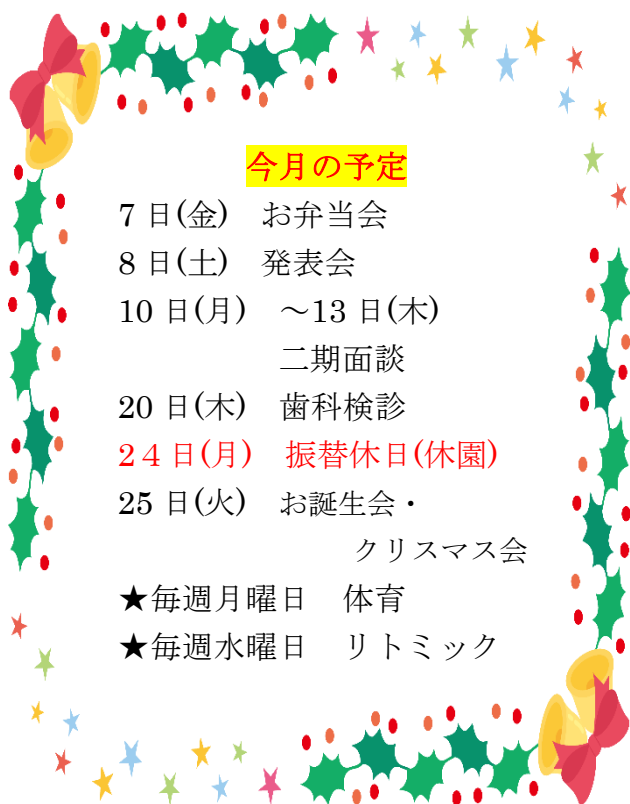

たまご組だより

平成30年11月26日発行
 社会福祉法人 むぎの会 むぎの子保育園
 ☎ 098-965-0997
 園長 仲地 薫
 担任 奈々子・あや・采世

朝夕の風が少しずつ冷たくなり、冬の訪れが感じられるようになりましたね。
 園内はクリスマスの飾りがキラキラしていて、子供たちは楽しそうです♪
 季節の変わり目で体調を崩しやすい時期になりましたが、衣服の調節や体調の変化に十分に気を配り、今月も元気いっぱい過ごしていきたいと思えます。
 もうすぐ発表会！子供たちの可愛いダンスをどうぞお楽しみに！